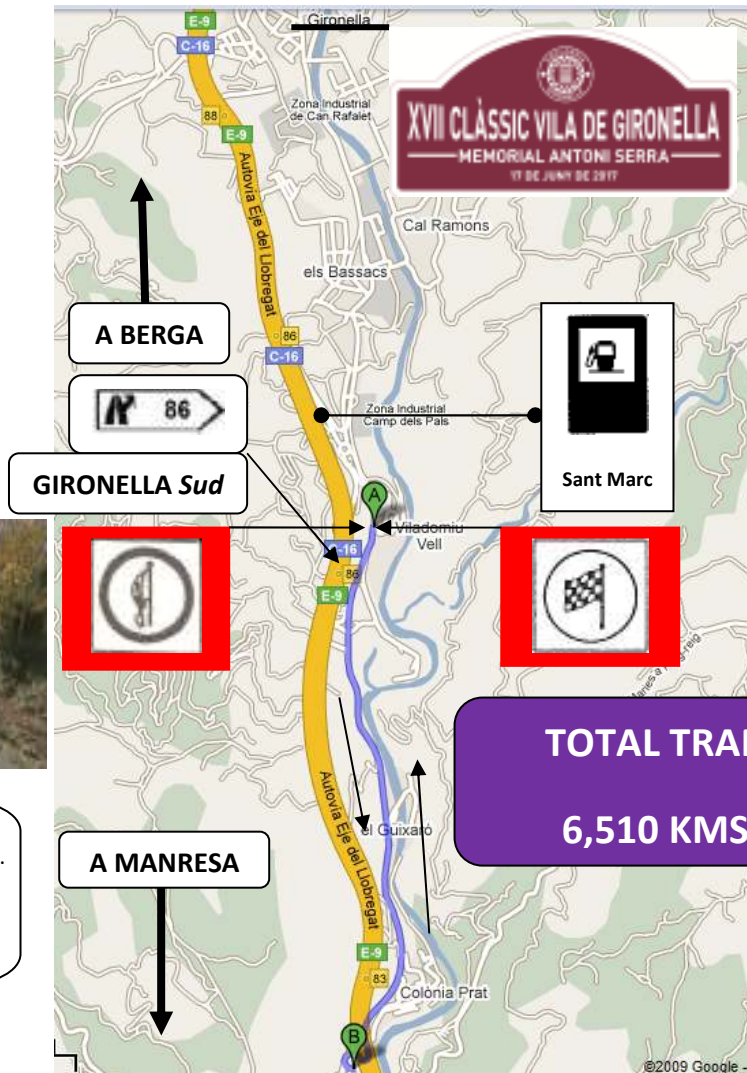

# ROTONDA ENTRADA GIRONELLA PER ACCÉS SUD C-16z

Al costat de la senyal hi ha la marquesina de la parada de Bus.  
A la senyal hi ha una marca de vermell

**Comença i Acaba a la PARADA DEL BUS de Viladomiu Vell**

La indicació "B" es una rotonda que s'ha de seguir per la dreta per tornar al inici i final del tram de calibració.

Aparell utilitzat: